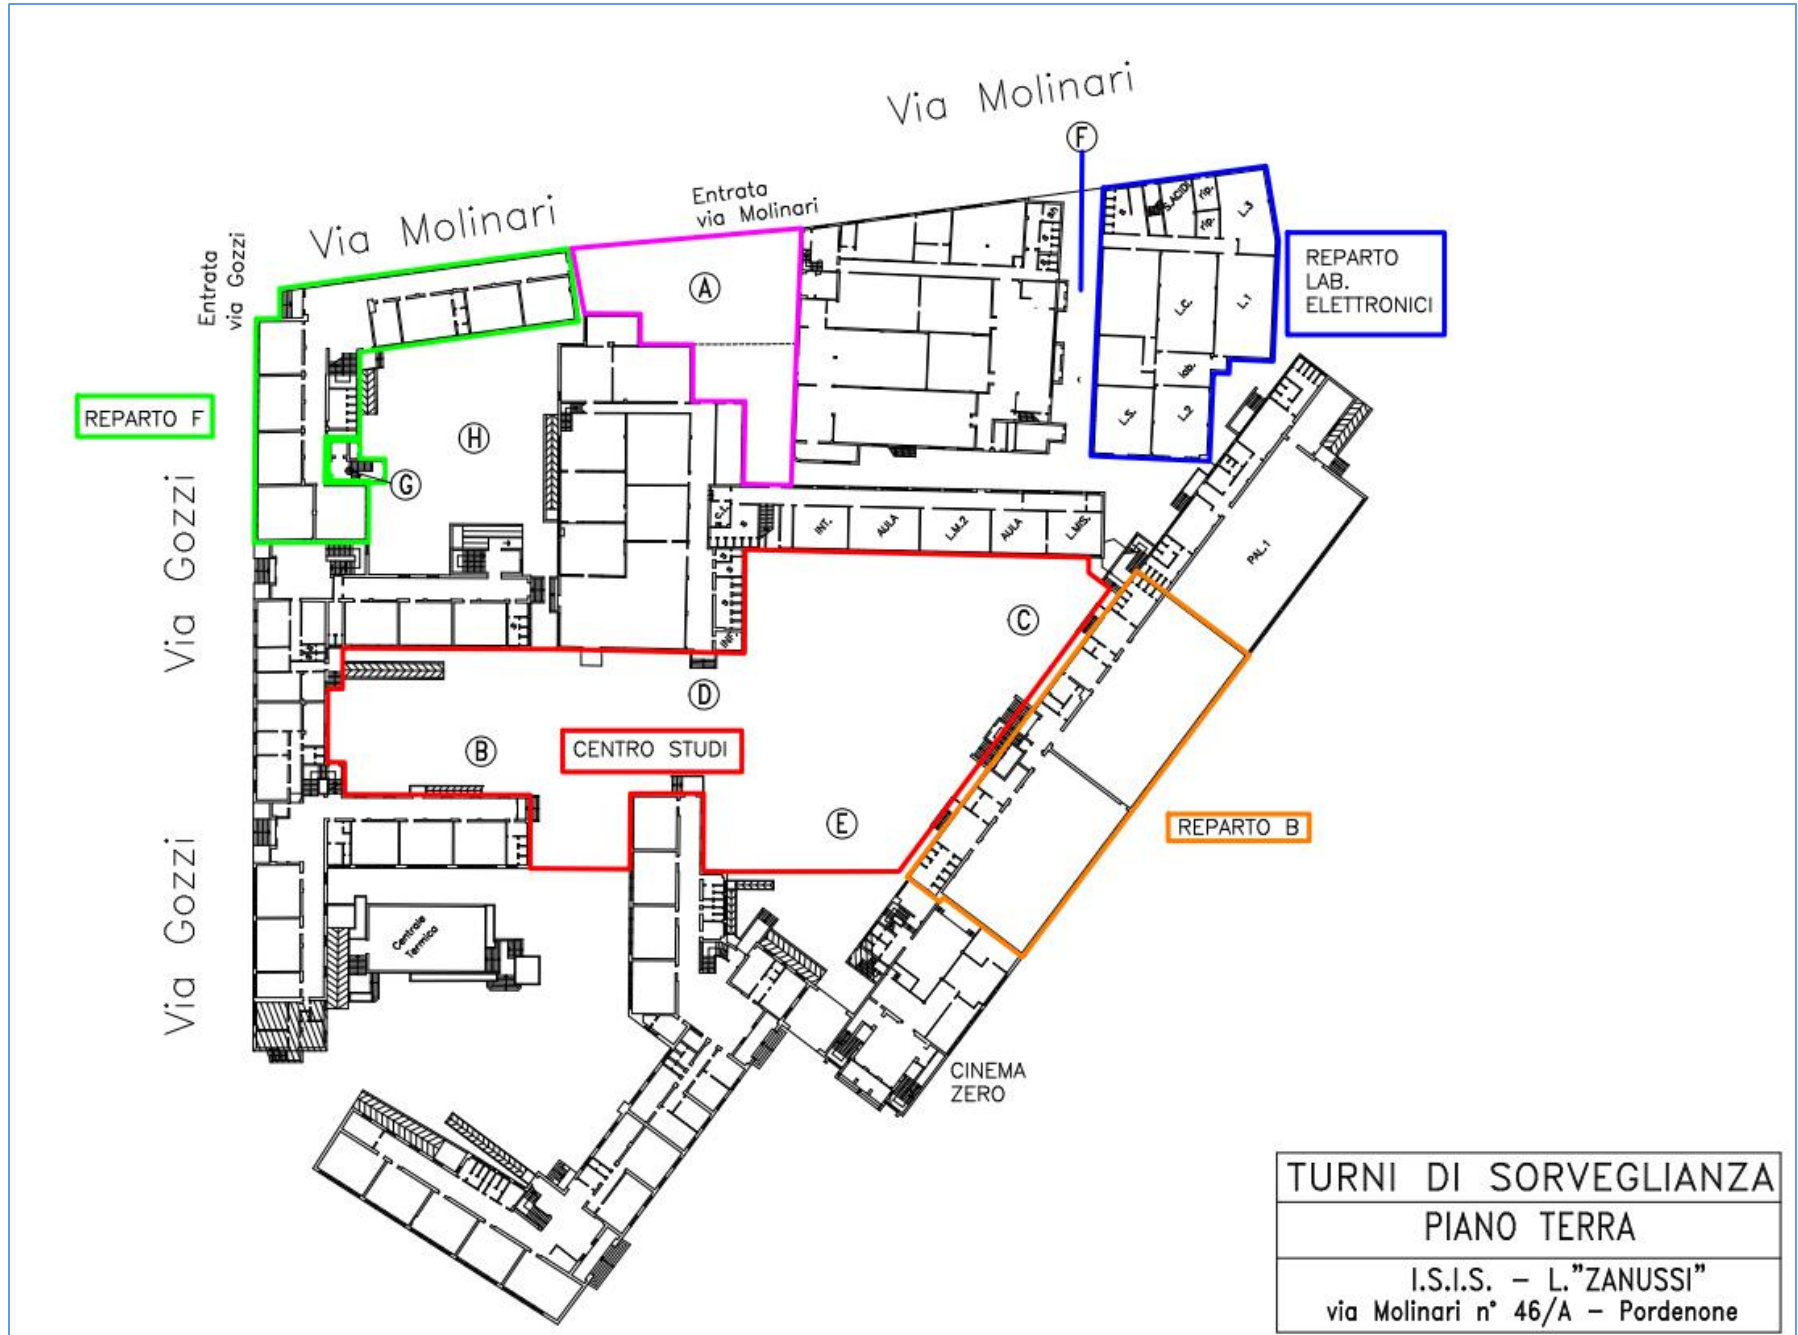

Oggetto: REVISIONE TURNI DI SORVEGLIANZA - orario DEFINITIVO a.s. 2016/2017.

In allegato il file con i turni di sorveglianza che entreranno in vigore a partire da **lunedì 28/11/2016**.

Le tabelle dei turni e le planimetrie con l'indicazione dei luoghi da sorvegliare verranno esposte negli atri dell'Istituto.

Si ricorda agli alunni che durante la ricreazione è vietato uscire dall'Istituto e che le aree antistanti la centrale termica e il cancello del cinema zero sono interdette (limite indicato nella planimetria in rosso).

TURNI DI SORVEGLIANZA - ORARIO DEFINITIVO 2016/2017 rev4

	CORTILE SEDE CENTRALE (CANCELLO BLU)	CENTRO STUDI				REPARTO LAB. ELETTRONICI	REPARTO LAB. MODA		REP. B	REPARTO F					
		CORTILE INTERNO	SCALE EMERGENZA PASSAGGIO BOZZATO (TORRE ROSSA)	PORTA USCITA CORRIDOIO INTERNO REP. MECC. (MACCHINETTE)	EX. RIVENDITA PANINI	PASSAGGI ESTERNI REP. ELETTRONICI	AULE 5/6/7/8 MODA	AULE 1/2/3/4 MODA	ATRIO PRIMO PIANO	ATRIO PIANO TERRA	ATRIO PRIMO PIANO	ATRIO SECONDO PIANO	SCALE EMERGENZA	CORTILE INTERNO	
Posizione	A	B	C	D	E	F	-	-	-	-	-	-	G	H	
lunedì	Busetti	Nania	Vesco	Parrilla S.	Peressin	Cappuccio	X	Cosi	Chiaradia	Guerra	Patanè	Gasparini	Moro M.G.	Manarini	
martedì	Bini	Vicenzotto	Corsale	Parrilla	Pacelli	Caramazza	Mennone	Moro D.	Bubbola	Savini	Polo	Curtolo	Guarino	Ciapica	
mercoledì	Ros	Polcino	Modolo	Rizzotti	Agostini	Astolfi	Fioravanti	Capone	Tosoni	Bortolussi	Scala	Battistella	Roveredo	Presotto	
giovedì	Valle	Ceotto	Grisancich	Biasotto	Antonini	Del Pizzol	X	Louvier	Palaia	Fonda	Barbieri	Merlino	Pasquali	Colantuono	
venerdì	Vena	Francescon	Trevisan	Chirico	Giannetto	D'Andrea	X	Borghese	Castrucci	Piccin	De Angelis	Zanolin	Bregant	Rodaro	
sabato	Darisi	Corazza	Casonatto	Moras	De Candido	Scorpo	Feltrin	Grasso A.	Vignati	Piredda	Battistella	Coden	Bozzetto	Democrito	