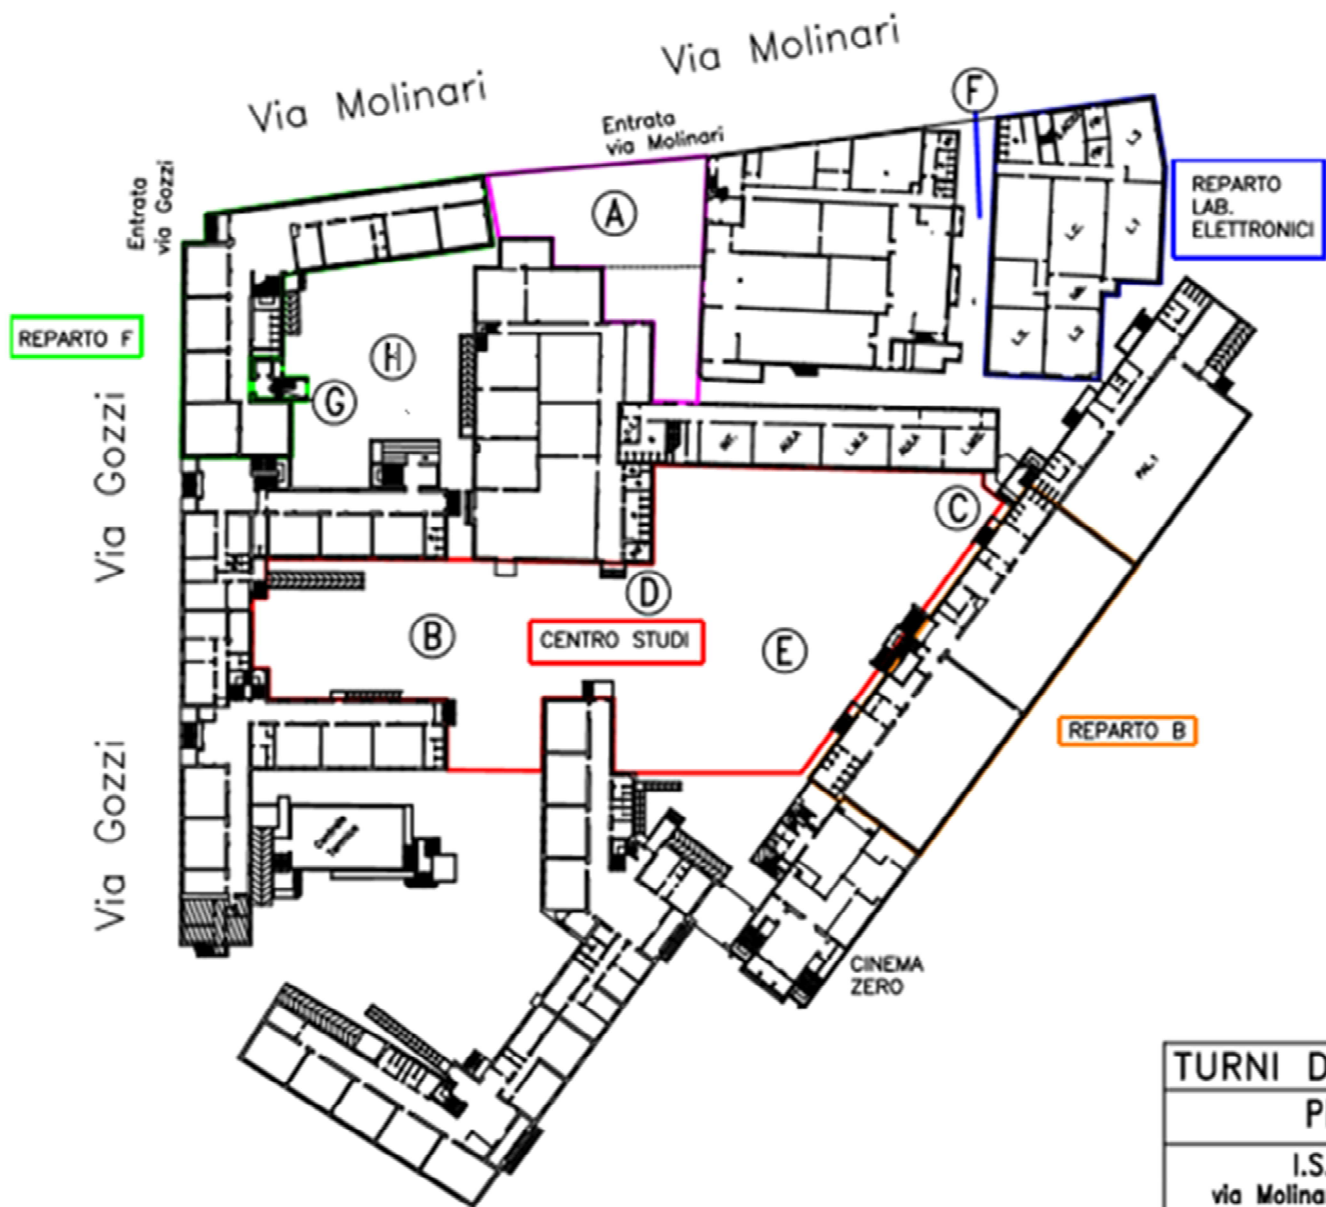

**Oggetto: TURNI DI SORVEGLIANZA - orario DEFINITIVO a.s. 2016/2017.**

In allegato il file con nuovo elenco turni sorveglianza in vigore da **lunedì 21/11/2016**.

Le tabelle dei turni e le planimetrie con l'indicazione dei luoghi da sorvegliare verranno esposte negli atri dell'Istituto.

# TURNI DI SORVEGLIANZA - ORARIO DEFINITIVO 2016/2017

	CORTILE SEDE CENTRALE (CANCELLO BLU)	CENTRO STUDI				REPARTO LAB. ELETTRONICI	REPARTO LAB. MODA		REP. B	REPARTO F				
		CORTILE INTERNO	SCALE EMERGENZA PASSAGGIO BOZZATO (TORRE ROSSA)	PORTA USCITA CORRIDOIO INTERNO REP. MECC. (MACCHINETTE)	EX. RIVENDITA PANINI	PASSAGGI ESTERNI REP. ELETTRONICI	AULE 5/6/7/8 MODA	AULE 1/2/3/4 MODA	ATRIO PRIMO PIANO	ATRIO PIANO TERRA	ATRIO PRIMO PIANO	ATRIO SECONDO PIANO	SCALE EMERGENZA	CORTILE INTERNO
Posizione	A	B	C	D	E	F	-	-	-	-	-	-	G	H
lunedì	Busetti	Chirico	Vesco	Parrilla S.	Peressin	Cappuccio	X	Così	Chiaradia	Bini	Patanè	Gasparini	Moro M.G.	Manarini
martedì	Darisi	Vicenzotto	Corsale	Vena	Agostini	Caramazza	Mennone	Moro D.	Bubbola	Savini	Polo	Curtolo	Guarino	Ciapica
mercoledì	Ros	Polcino	Giannetto	Rizzotti	Pacelli	Astolfi	Fioravanti		Tosoni	Bortolussi	Scala		Roveredo	Presotto
giovedì	Valle	Ceotto	Grisancich	Biasotto	Antonini	Del Pizzol	X	Louvier	Palaia	Fonda	Barbieri	Merlino		Guerra
venerdì	Parrilla	Francescon	Trevisan	Nania	Modolo	D'Andrea	Forte	Borghese	Castrucci	Piccin	De Angelis	Zanolin	Bregant	Rodaro
sabato	Capone	Corazza	Casonatto	Moras	De Candido	Scorpo	Feltrin	Grasso A.		Piredda	Battistella	Coden	Bozzetto	Democrito

<b>TURNI DI SORVEGLIANZA</b>
<b>PIANO TERRA</b>
I.S.I.S. - L. "ZANUSSI"
via Molinari n° 46/A - Pordenone